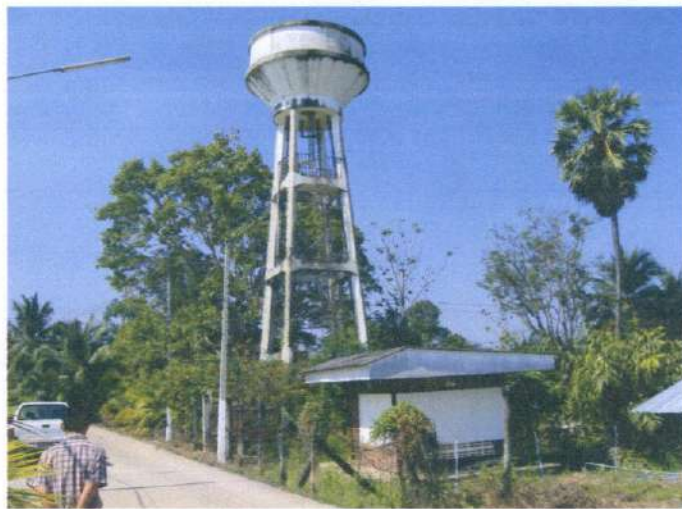

เอกสารแนบรายละเอียดการโอนทรัพย์สินสาธารณูปโภค (แหล่งน้ำ/ระบบประปาชนบท)  
ของกรมทรัพยากรน้ำ

องค์การบริหารส่วนตำบล คลองตัน อำเภอ บ้านแพ้ว จังหวัด สมุทรสาคร

ลำดับ ที่	รายการ/ที่ตั้ง	จำนวน (แห่ง/โครงการ)	ประเภท	ปีที่ สร้าง	หน่วยงานที่ ดำเนินการ
1	บ้านคลองเจ็ดริ้วเก่า ม.1	1	ระบบประปาหมู่บ้านขนาดใหญ่	2541	กรมอนามัย

รูประบบประปาหมู่บ้านขนาดใหญ่ บ้านคลองเจ็ดริ้วเก่า หมู่ที่ 1 พิกัด XUTM 625601 YHTM 1508123